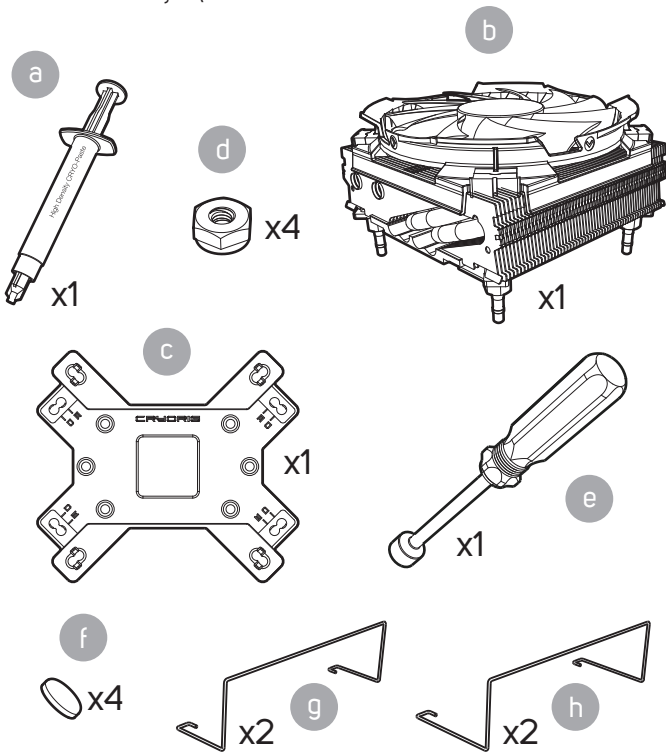

C7 G

Installation Guide
 取り付け説明書
 安裝手冊
 安裝手冊
 Einbauanleitung
 Instrukcja Montaż
 Manual de Instalación
 Manuel d'installation

CRYORIG

20181101

What's In The Box

内容物 \ 内容物 \ 内容物 \ Lieferumfang \ Zawartość opakowania
 Contenido de la caja \ Contenu de la boîte