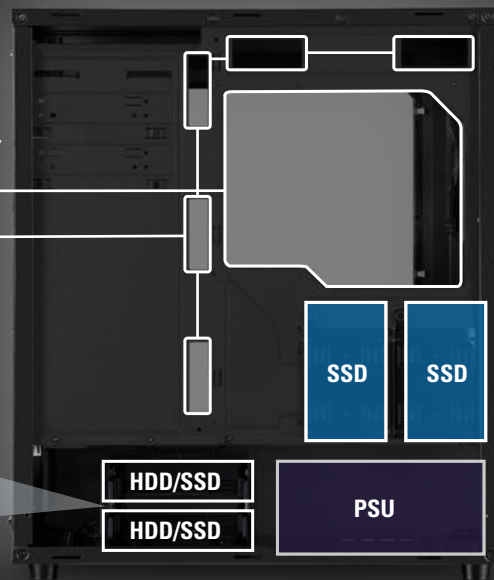

Sharkoon

V57

ATX PC CASE

VS7 WINDOW

- 機殼側板: 壓克力
- 機殼前板: 2 個 120 mm 風扇 (內建)
- 機殼上板: 3 個 120 mm 或 2 個 140 mm 風扇 (選購)
- 機殼後板: 1 個 120 mm LED 風扇 (內建)

VS7

- 機殼側板: 金屬
- 機殼前板: 1 個 120 mm 風扇 (內建)
- 機殼側板: 2 個 120 mm 風扇 (選購)
- 機殼後板: 1 個 120 mm 風扇 (內建)

多變化的安裝空間選項

系統化的配置

電源供應器和最多兩個 3.5 吋或 2.5 吋硬碟可分別安裝於機殼底部的電源隔離罩中, 不會影響外觀

CPU 散熱器快速安裝孔

實用的理線孔

橢圓型螺絲孔
可以自由調整硬碟架的位置

優化零件保護

機殼底板可拆卸式防塵濾網

機殼上板磁吸式防塵濾網

多樣化風扇配置

機殼前板

2 個 140 mm 風扇
(選購)

1 個 280 mm 水冷排
(選購)

2 個 120 mm 風扇
(VS7 已內建一個)
(VS7 Window 已內建二個)

1 個 240 mm 水冷排
(選購)

橢圓型螺絲孔可靈活地安裝風扇

機殼後板

1 個 120 mm 風扇
(VS7 已內建)

1 個 120 mm LED 風扇
(VS7 Window 已內建)

多樣化風扇配置

機殼上板 (僅 VS7 Window)

2 個 140 mm 風扇
(選購)

1 個 280 mm 水冷排
(選購)

3 個 120 mm 風扇
(選購)