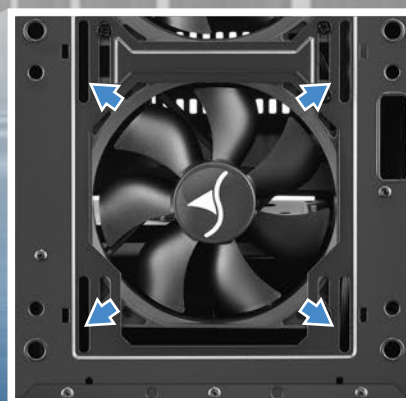

機殼上板磁吸式防塵濾網

多樣化風扇配置

機殼前板

2 個 140 mm 風扇
(選購)

1 個 280 mm 水冷排
(選購)

2 個 120 mm 風扇
(VS7 已內建一個)
(VS7 Window 已內建二個)

1 個 240 mm 水冷排
(選購)

橢圓型螺絲孔可靈活地安裝風扇

機殼後板

1 個 120 mm 風扇
(VS7 已內建)

1 個 120 mm LED 風扇
(VS7 Window 已內建)

多樣化風扇配置

機殼上板 (僅 VS7 Window)

2 個 140 mm 風扇
(選購)

1 個 280 mm 水冷排
(選購)

3 個 120 mm 風扇
(選購)