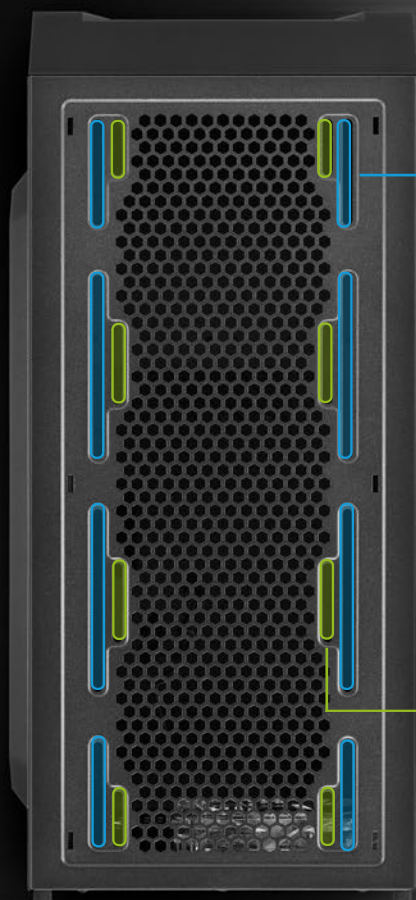

Sharkoon

V57

ATX PC CASE

VS7 WINDOW

- 機殼側板: 壓克力
- 機殼前板: 2 個 120 mm 風扇 (內建)
- 機殼上板: 3 個 120 mm 或 2 個 140 mm 風扇 (選購)
- 機殼後板: 1 個 120 mm LED 風扇 (內建)

VS7

- 機殼側板: 金屬
- 機殼前板: 1 個 120 mm 風扇 (內建)
- 機殼側板: 2 個 120 mm 風扇 (選購)
- 機殼後板: 1 個 120 mm 風扇 (內建)

機殼上板磁吸式防塵濾網

多樣化風扇配置

機殼前板

2 個 140 mm 風扇
(選購)

1 個 280 mm 水冷排
(選購)

2 個 120 mm 風扇
(VS7 已內建一個)
(VS7 Window 已內建二個)

1 個 240 mm 水冷排
(選購)

橢圓型螺絲孔可靈活地安裝風扇

機殼後板

1 個 120 mm 風扇
(VS7 已內建)

1 個 120 mm LED 風扇
(VS7 Window 已內建)

多樣化風扇配置

機殼上板 (僅 VS7 Window)

2 個 140 mm 風扇
(選購)

1 個 280 mm 水冷排
(選購)

3 個 120 mm 風扇
(選購)

1 個 240 mm 水冷排
(選購)

1 個 360 mm 水冷排
(選購)

機殼側板 (僅 VS7)

2 個 120 mm 風扇
(選購)

規格

VS7

VS7 WINDOW

基本資訊: