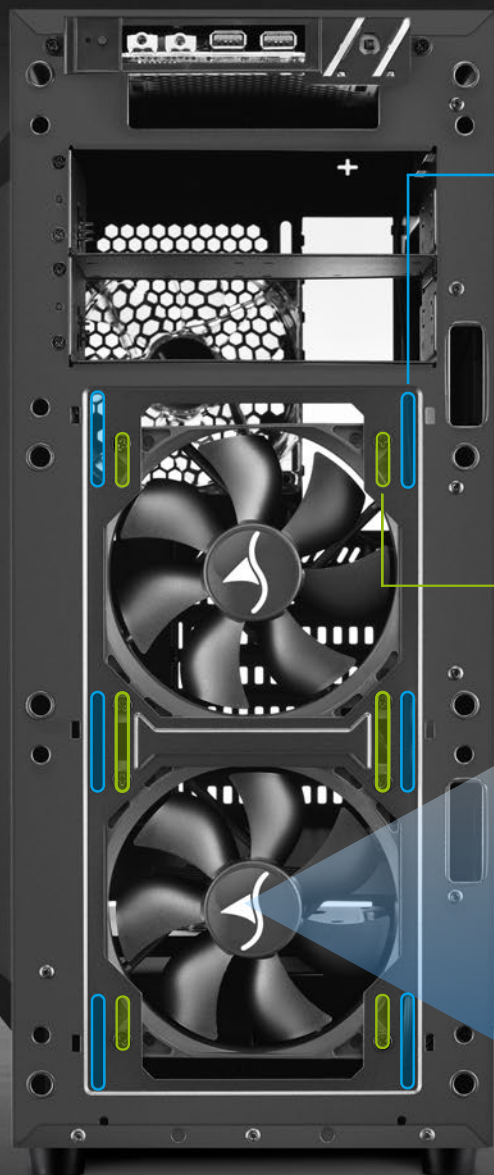

Sharkoon

V57

ATX PC CASE

VS7 WINDOW

- 機殼側板: 壓克力
- 機殼前板: 2 個 120 mm 風扇 (內建)
- 機殼上板: 3 個 120 mm 或 2 個 140 mm 風扇 (選購)
- 機殼後板: 1 個 120 mm LED 風扇 (內建)

VS7

- 機殼側板: 金屬
- 機殼前板: 1 個 120 mm 風扇 (內建)
- 機殼側板: 2 個 120 mm 風扇 (選購)
- 機殼後板: 1 個 120 mm 風扇 (內建)

多變化的安裝空間選項

系統化的配置

電源供應器和最多兩個 3.5 吋或 2.5 吋硬碟可分別安裝於機殼底部的電源隔離罩中, 不會影響外觀

CPU 散熱器快速安裝孔

實用的理線孔

橢圓型螺絲孔
可以自由調整硬碟架的位置

優化零件保護

機殼底板可拆卸式防塵濾網

機殼上板磁吸式防塵濾網

多樣化風扇配置

機殼前板

2 個 140 mm 風扇
(選購)

1 個 280 mm 水冷排
(選購)

2 個 120 mm 風扇
(VS7 已內建一個)
(VS7 Window 已內建二個)

1 個 240 mm 水冷排
(選購)

橢圓型螺絲孔可靈活地安裝風扇