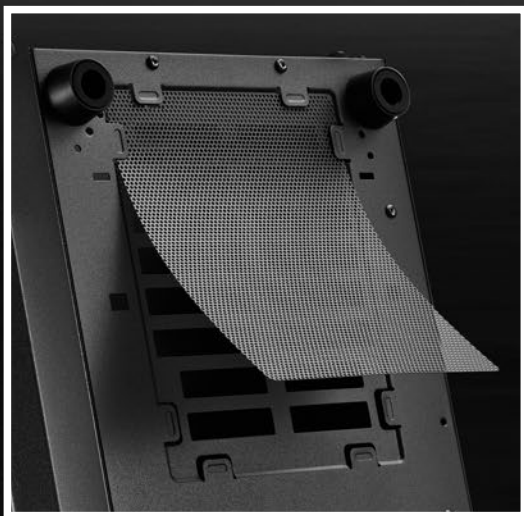

Sharkoon

V57

ATX PC CASE

VS7 WINDOW

- 機殼側板: 壓克力
- 機殼前板: 2 個 120 mm 風扇 (內建)
- 機殼上板: 3 個 120 mm 或 2 個 140 mm 風扇 (選購)
- 機殼後板: 1 個 120 mm LED 風扇 (內建)

VS7

- 機殼側板: 金屬
- 機殼前板: 1 個 120 mm 風扇 (內建)
- 機殼側板: 2 個 120 mm 風扇 (選購)
- 機殼後板: 1 個 120 mm 風扇 (內建)

多變化的安裝空間選項

系統化的配置

電源供應器和最多兩個 3.5 吋或 2.5 吋硬碟可分別安裝於機殼底部的電源隔離罩中, 不會影響外觀

CPU 散熱器快速安裝孔

實用的理線孔

橢圓型螺絲孔
可以自由調整硬碟架的位置

優化零件保護

機殼底板可拆卸式防塵濾網

機殼上板磁吸式防塵濾網

多樣化風扇配置

機殼前板

2 個 140 mm 風扇
(選購)

1 個 280 mm 水冷排
(選購)

2 個 120 mm 風扇
(VS7 已內建一個)
(VS7 Window 已內建二個)

1 個 240 mm 水冷排
(選購)

橢圓型螺絲孔可靈活地安裝風扇