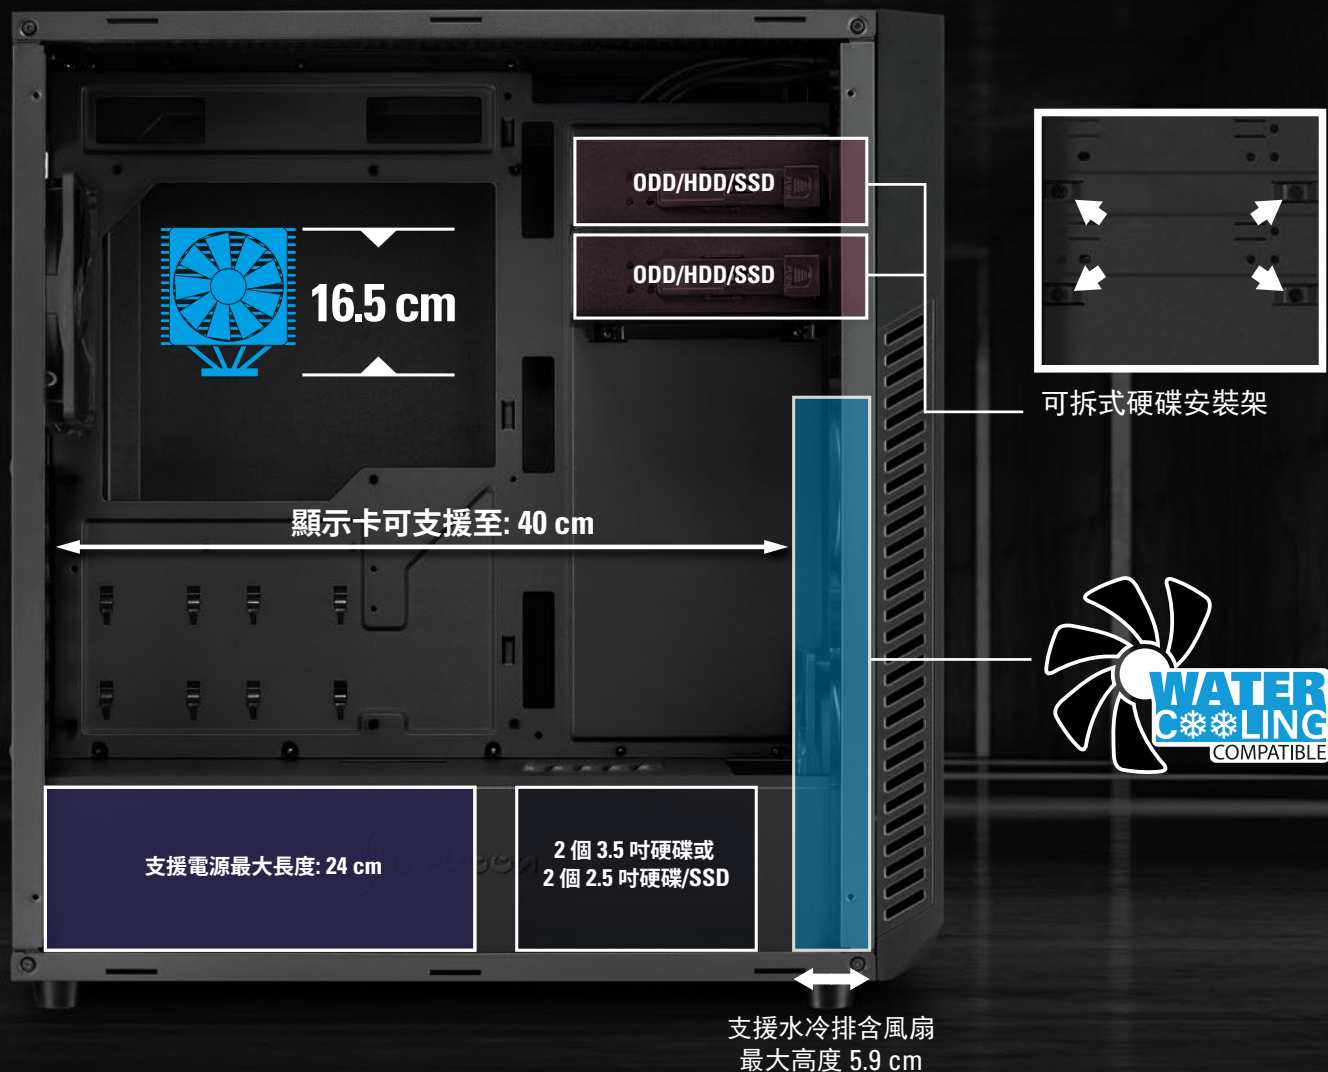

Sharkoon

V57

ATX PC CASE

VS7 WINDOW

- 機殼側板: 壓克力
- 機殼前板: 2 個 120 mm 風扇 (內建)
- 機殼上板: 3 個 120 mm 或 2 個 140 mm 風扇 (選購)
- 機殼後板: 1 個 120 mm LED 風扇 (內建)

VS7

- 機殼側板: 金屬
- 機殼前板: 1 個 120 mm 風扇 (內建)
- 機殼側板: 2 個 120 mm 風扇 (選購)
- 機殼後板: 1 個 120 mm 風扇 (內建)

多變化的安裝空間選項

系統化的配置

電源供應器和最多兩個 3.5 吋或 2.5 吋硬碟可分別安裝於機殼底部的電源隔離罩中, 不會影響外觀

CPU 散熱器快速安裝孔

實用的理線孔

橢圓型螺絲孔
可以自由調整硬碟架的位置

優化零件保護

機殼底板可拆卸式防塵濾網

包裝內含物件:

VS7, 配件組, 使用說明

VS7 Window, 配件組, 使用說明

運輸用包裝

裝箱數量: 1

尺寸(長 x 寬 x 高): 525 x 260 x 510 mm

重量: VS7: 6.42 kg / VS7 Window: 6.47 kg

海關稅則號碼: 84733080